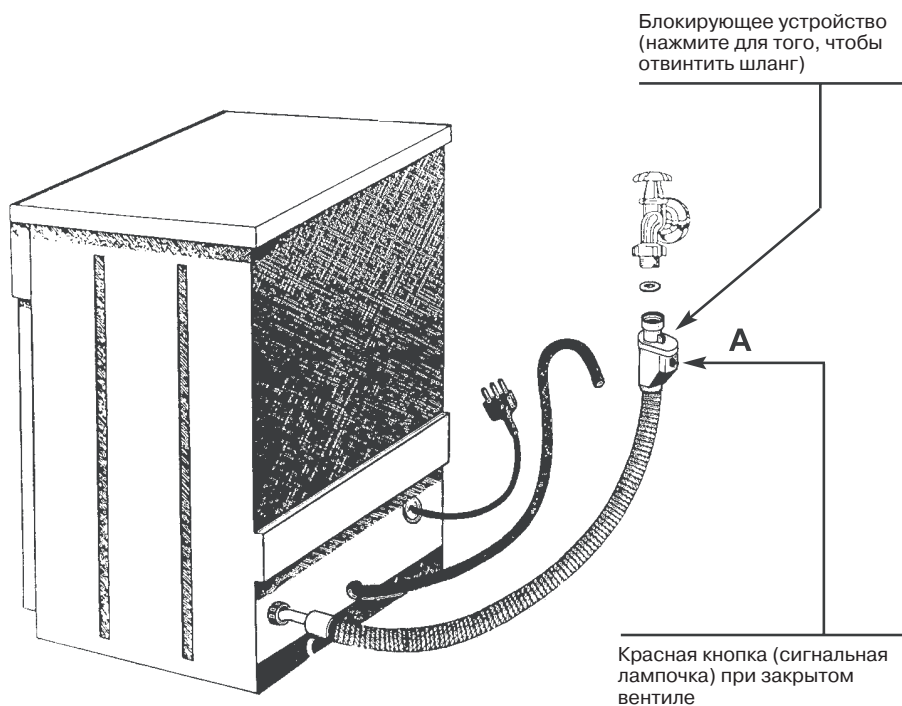

АКВАСТОП

Заливной шланг оборудован системой безопасности «Аквастоп», которая блокирует подачу воды при повреждении заливного шланга. Об этой неисправности сигнализирует красная маркировка в окошке «А». В этом случае закройте водопроводный кран и замените заливной шланг.

Если длина шланга недостаточна для правильного подсоединения, его следует заменить на шланг большей длины. Для приобретения шланга обратитесь в сервисный центр.